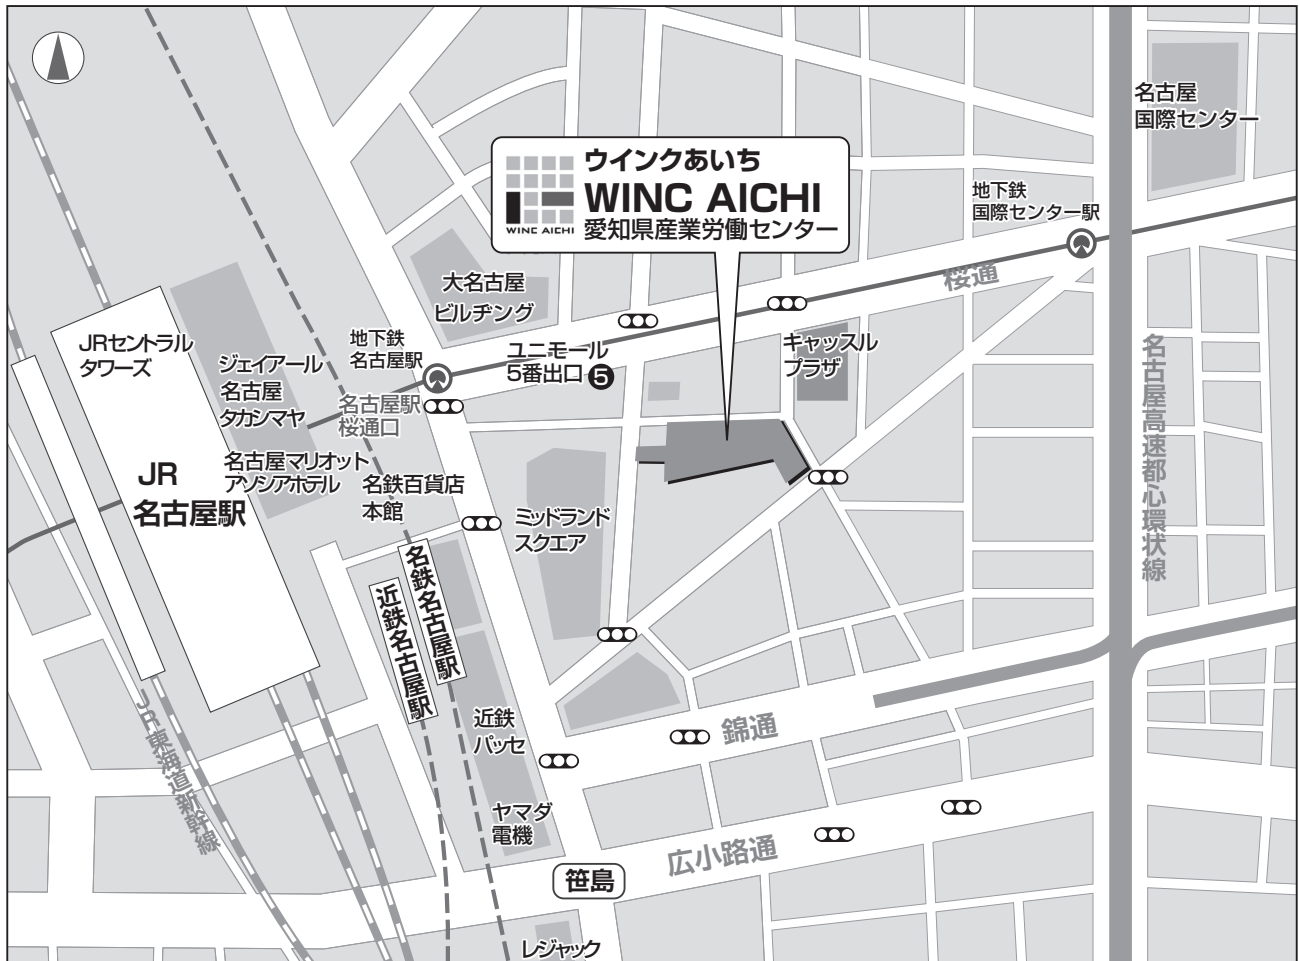

交通案内

🚆 電車をご利用の場合

- (JR・地下鉄・名鉄・近鉄) 名古屋駅より
 - ◎ JR 名古屋駅桜通口から
ミッドランドスクエア方面 徒歩 5 分
 - ◎ ユニモール地下街 5 番出口 徒歩 2 分
- JR (東海道新幹線) をご利用の場合
 - ◎ 東京…約 97 分
 - ◎ 新大阪…約 51 分

🚗 お車をご利用の場合

- 名古屋高速都心環状線「錦橋」出口より約 6 分
- 駐車場…収容台数 123 台
西側 (ミッドランドスクエア側) よりご入場ください。

✈️ 飛行機をご利用の場合

中部国際空港 (セントレア) …約 28 分
(名鉄空港特急利用)

※名古屋駅発各駅への所要時間は、乗り換え・待ち時間を含みません。また、時間帯により多少異なります。

- 名古屋駅からは、地下の名駅地下街サンロードからミッドランドスクエア、マルケイ観光ビル、名古屋クロスコートタワーを経由しても来場できます。(徒歩 8 分)

会場案内

1日目

ウインクあいち 5階

2日目